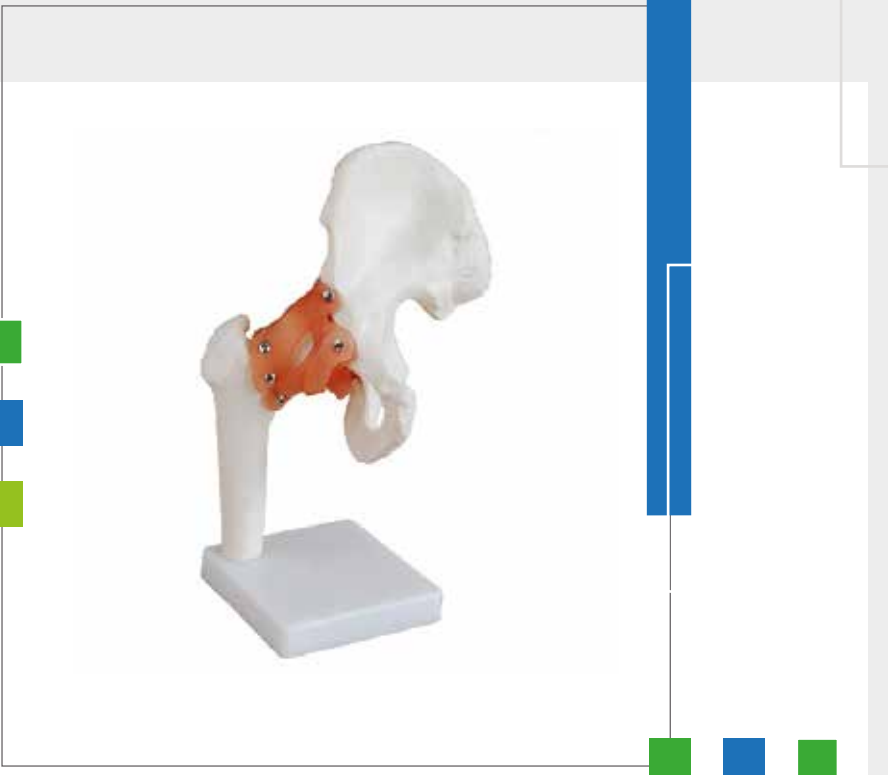

MODELO ANATOMICO ARTICULACIÓN DE LA CADERA

Tienda de Simuladores Médicos añade a su catálogo el MODELO DE ARTICULACIÓN DE LA CADERA MARCA TSM que uno de sus principales objetivos es desarrollar a los estudiantes en técnicas clínicas.

- Tamaño natural
- Demuestra abducción, anteversión, retroversión y rotación interna / externa
- Incluye ligamentos artificiales flexibles

MODELO ANATOMICO ARTICULACIÓN DE LA CADERA

CDMX 55 89 14 32 00
info@medicaltechnology.com.mx